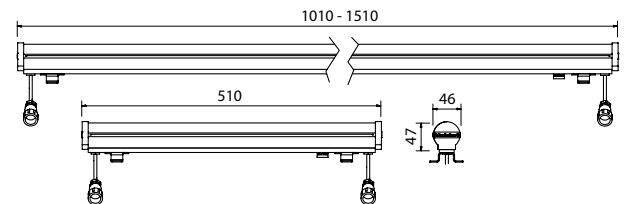

Aluminum dissipating structure and PMMA tube.
 In-Out 48VDC Power + DMX connectors for fast and easy wiring.
 Available in 3 different measures.

	50cm	100cm	150cm
LEDs	n. 22 LEDs	n. 44 LEDs	n. 66 LEDs
Lumen	R 190, G 220, B 80, W 280	R 380, G 440, B 160, W 560	R 570, G 660, B 240, W 840
Optics	> 180° viewing angle		
Power	15W 300mA@48VDC	30W 600mA@48VDC	45W 900mA@48VDC
Physical	510x46 mm	1010x46 mm	1510x46 mm
Weight	0,7 Kg	1,4 Kg	2,1 Kg
Optional	Adjustable bracket +/- 78°		